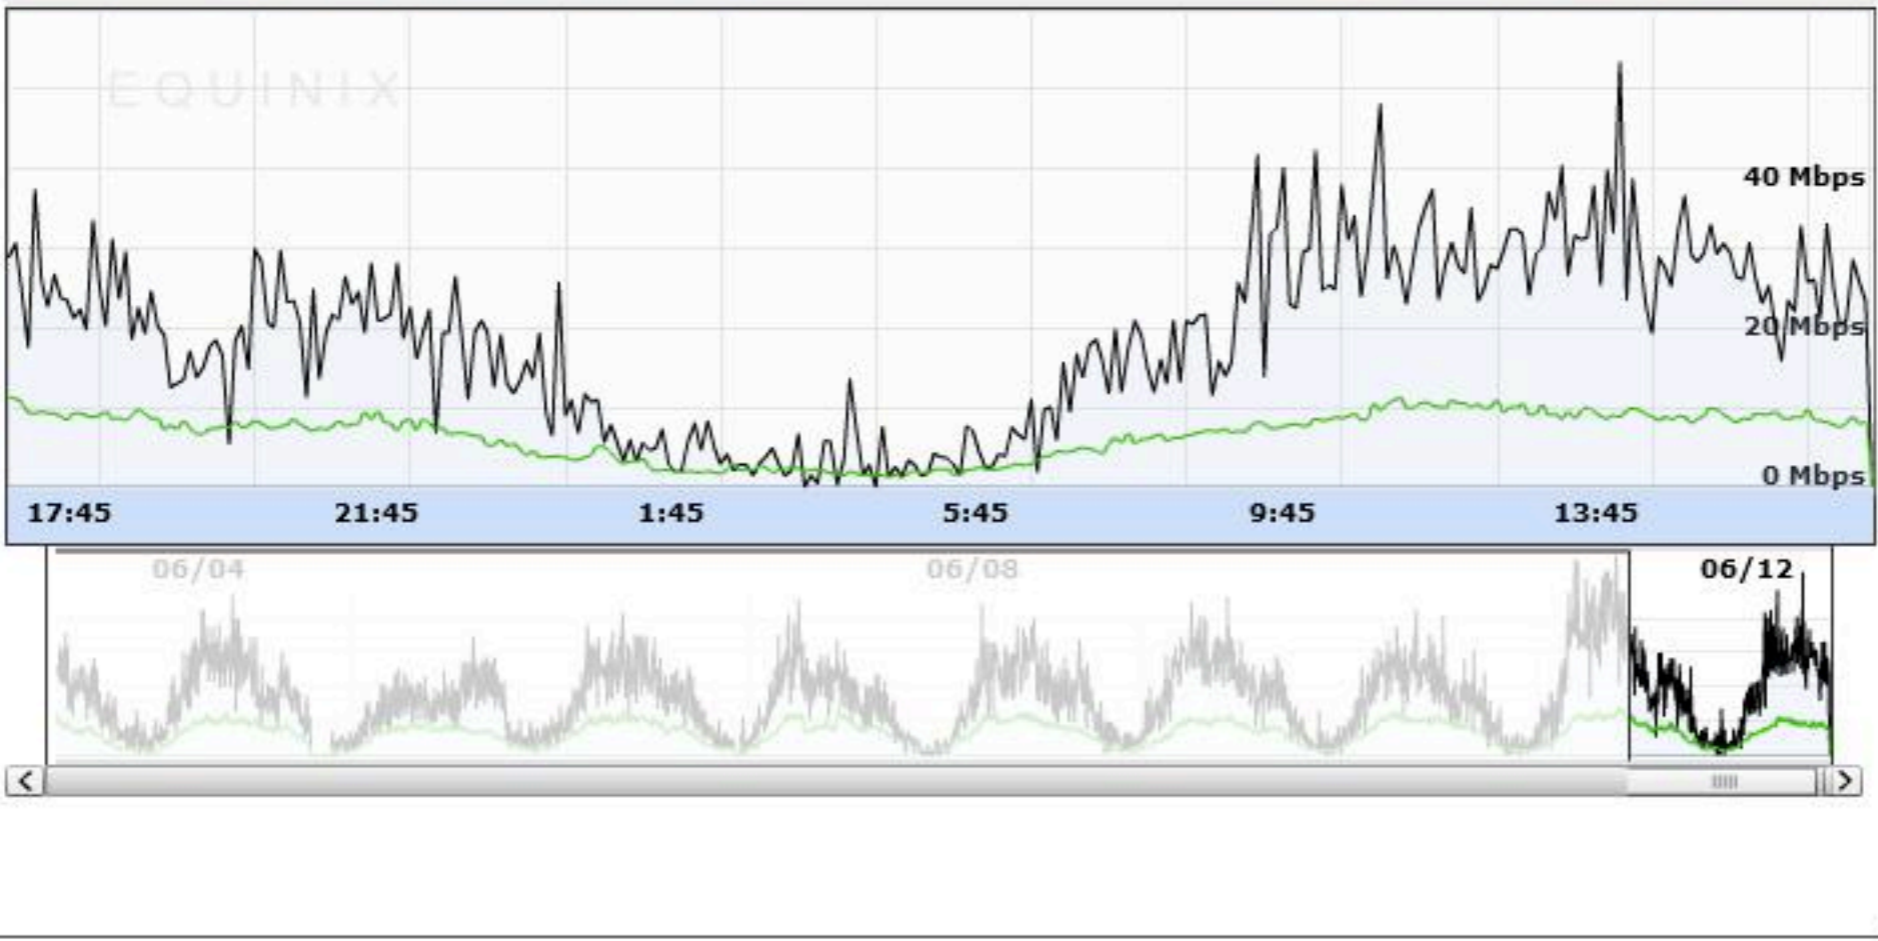

Peer Traffic Daily Usage for 2010-06-11

Note: Peer Traffic Usage only reports peers pushing 0.05 Mbps or greater

[Export to CSV](#)

Peer Port Name	Avg Inbound	Avg Outbound	Max Inbound	Max Outbound
BHARTIAIRTEL-SG1-GIGE1-599	0.80 Mbps	1.01 Mbps	5.09 Mbps	2.06 Mbps
CABWIRECOS-SG1-GIGE1-00	0.00 Mbps	0.14 Mbps	0.00 Mbps	0.52 Mbps
CHUNGHWA-SG1-GIGE1-00	0.08 Mbps	0.03 Mbps	0.99 Mbps	0.25 Mbps
ETISALAT-SG1-GIGE1-00	0.11 Mbps	0.05 Mbps	1.33 Mbps	0.19 Mbps
FACEBOOK-SG1-GIGE1-599	2.07 Mbps	1.66 Mbps	10.51 Mbps	4.51 Mbps
FT-SG1-GIGE1-599	0.09 Mbps	0.02 Mbps	0.50 Mbps	0.09 Mbps
GOOGLE-SG1-GIGE1-00	11.01 Mbps	1.40 Mbps	46.61 Mbps	4.59 Mbps
MICROSOFT-SG1-GIGE1-00	2.51 Mbps	0.14 Mbps	18.87 Mbps	0.44 Mbps
TM-SG1-GIGE1-599	3.82 Mbps	1.99 Mbps	15.48 Mbps	3.54 Mbps
YAHOO-SG1-GIGE1-599-0	0.34 Mbps	0.29 Mbps	2.04 Mbps	0.81 Mbps
eqx-sg1-gige1-00	0.19 Mbps	0.17 Mbps	0.95 Mbps	0.59 Mbps