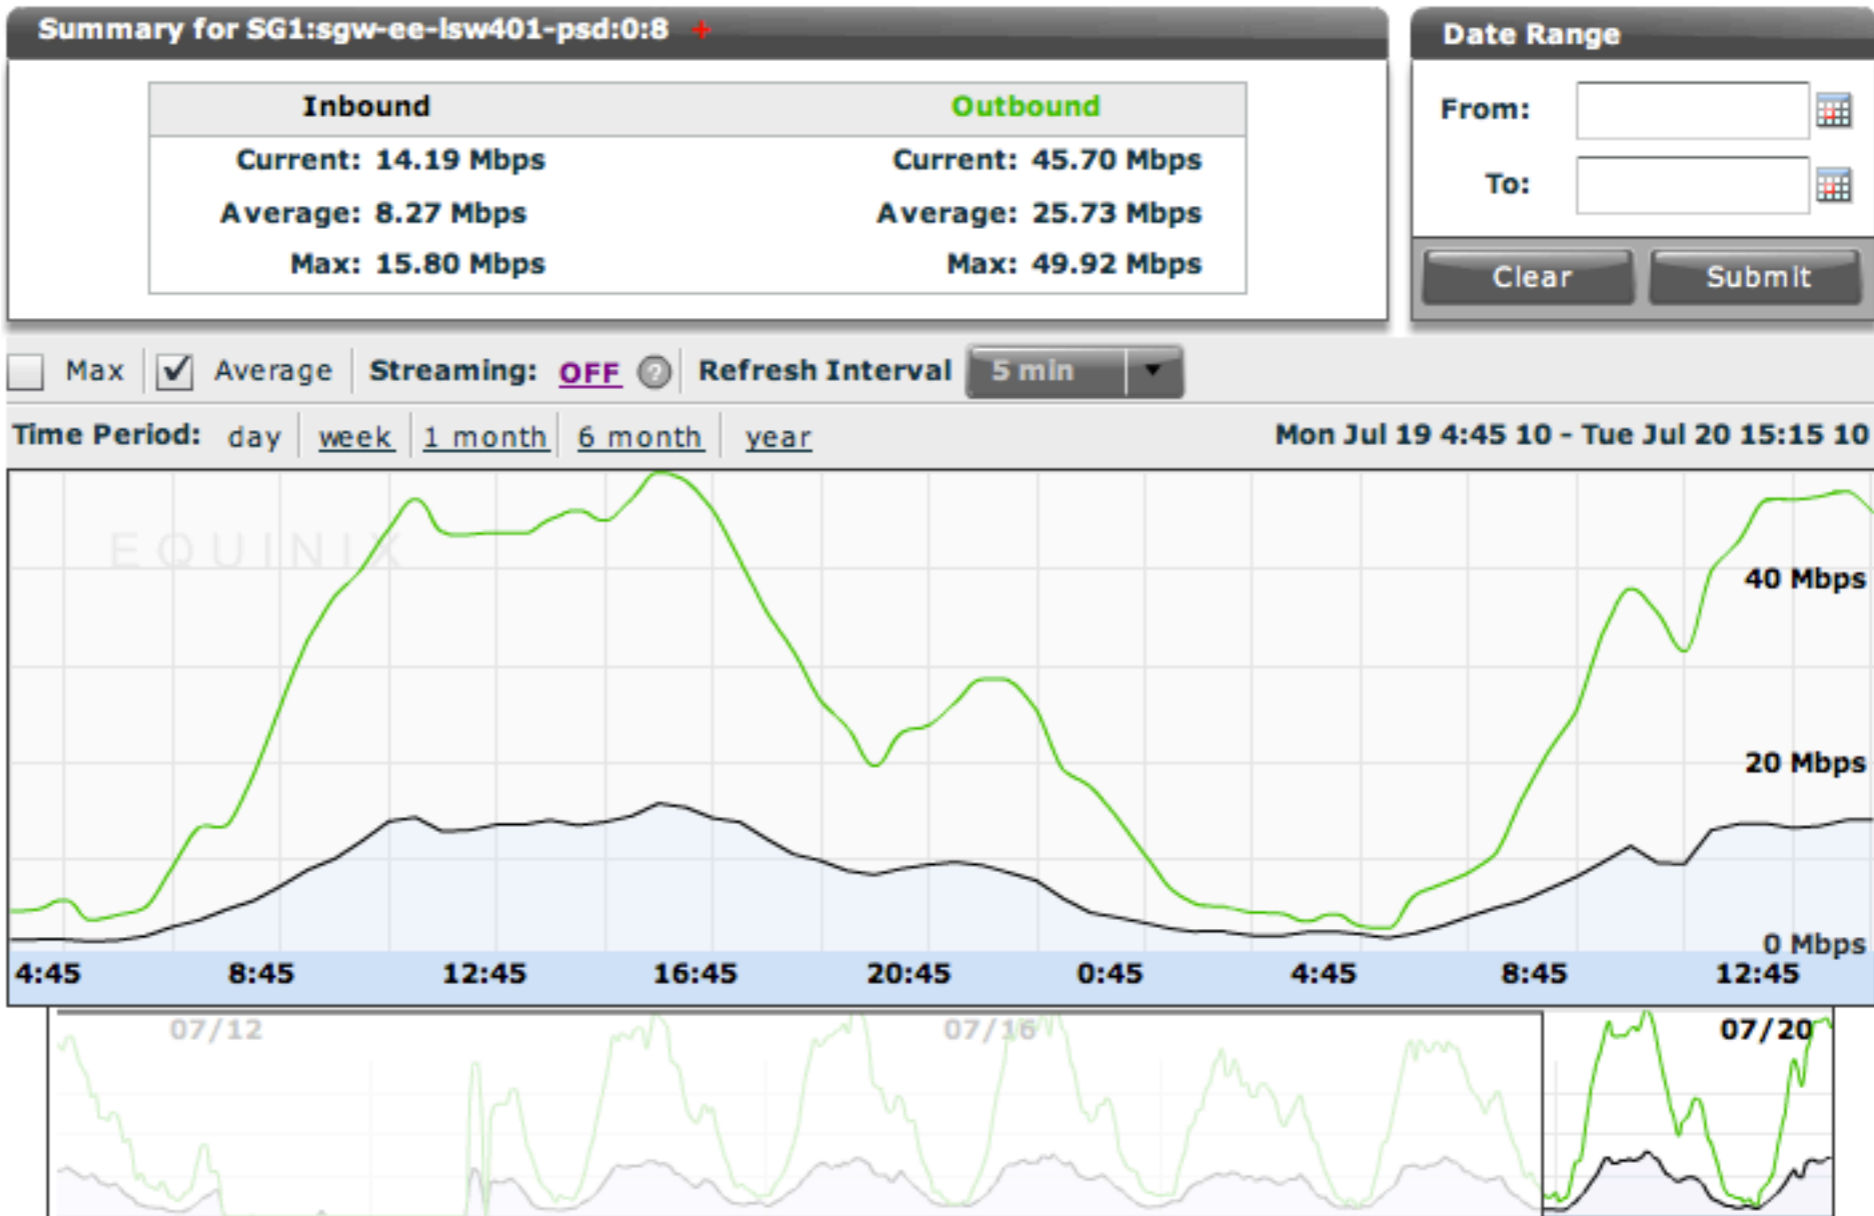

Peer Traffic Daily Usage for 2010-06-11

Note: Peer Traffic Usage only reports peers pushing 0.05 Mbps or greater

[Export to CSV](#)

Peer Port Name	Avg Inbound	Avg Outbound	Max Inbound	Max Outbound
BHARTIAIRTEL-SG1-GIGE1-599	0.80 Mbps	1.01 Mbps	5.09 Mbps	2.06 Mbps
CABWIRECOS-SG1-GIGE1-00	0.00 Mbps	0.14 Mbps	0.00 Mbps	0.52 Mbps
CHUNGHWA-SG1-GIGE1-00	0.08 Mbps	0.03 Mbps	0.99 Mbps	0.25 Mbps
ETISALAT-SG1-GIGE1-00	0.11 Mbps	0.05 Mbps	1.33 Mbps	0.19 Mbps
FACEBOOK-SG1-GIGE1-599	2.07 Mbps	1.66 Mbps	10.51 Mbps	4.51 Mbps
FT-SG1-GIGE1-599	0.09 Mbps	0.02 Mbps	0.50 Mbps	0.09 Mbps
GOOGLE-SG1-GIGE1-00	11.01 Mbps	1.40 Mbps	46.61 Mbps	4.59 Mbps
MICROSOFT-SG1-GIGE1-00	2.51 Mbps	0.14 Mbps	18.87 Mbps	0.44 Mbps
TM-SG1-GIGE1-599	3.82 Mbps	1.99 Mbps	15.48 Mbps	3.54 Mbps
YAHOO-SG1-GIGE1-599-0	0.34 Mbps	0.29 Mbps	2.04 Mbps	0.81 Mbps
eqx-sg1-gige1-00	0.19 Mbps	0.17 Mbps	0.95 Mbps	0.59 Mbps